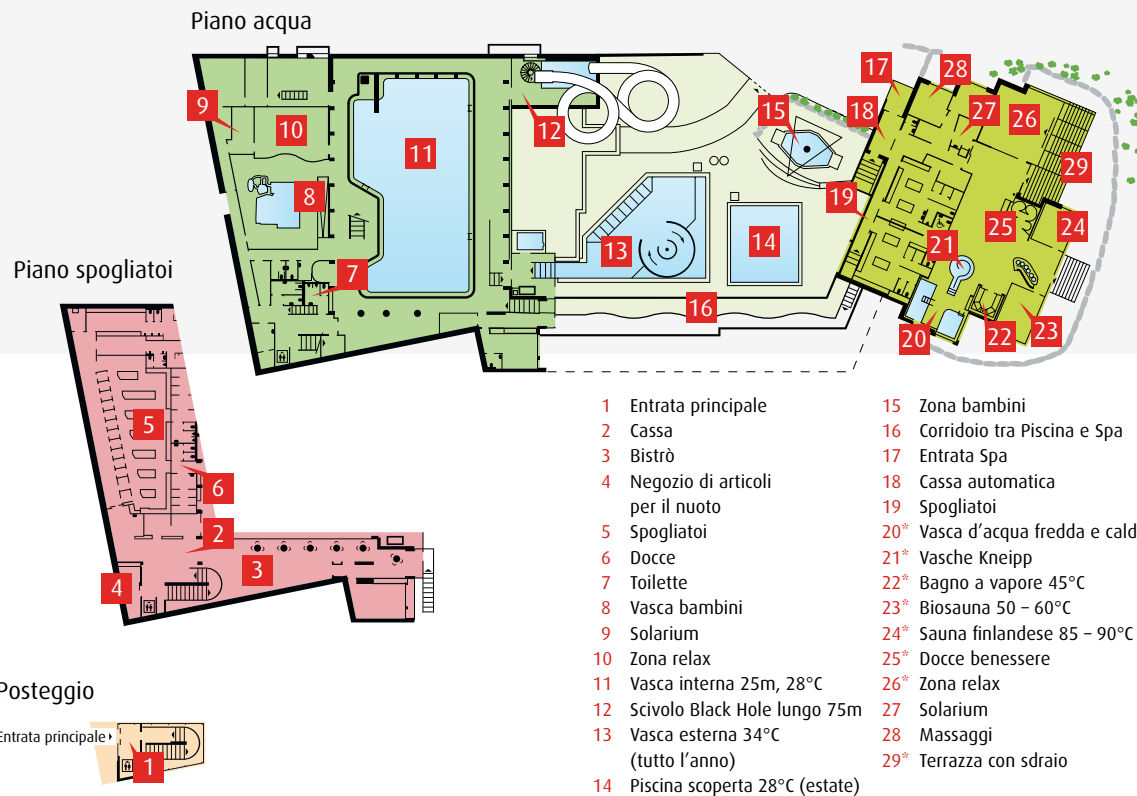

# Bellavita

Piscina e Spa.

pontresina-bellavita.ch

Piscina e oasi del wellness nel cuore del paesaggio montano engadinese.

Valevole dal 1° dicembre 2010

Pontresina  
piz bernina engadin

## Orari di apertura Bellavita Piscina e Spa

	Piscina		Spa	
Lunedì	ore 10.00 - 22.00	per tutti	ore 10.00 - 13.00 ore 13.00 - 17.00 ore 17.00 - 22.00	chiuso riservato alle donne misto, dai 16 anni
Martedì	ore 10.00 - 22.00	per tutti	ore 10.00 - 22.00	misto, dai 16 anni
Mercoledì	ore 10.00 - 22.00	per tutti	ore 10.00 - 22.00	misto, dai 16 anni
Giovedì	ore 08.00 - 10.00 ore 10.00 - 22.00	dai 16 anni per tutti	ore 10.00 - 17.00 ore 17.00 - 22.00	misto, dai 16 anni riservato alle donne
Venerdì	ore 10.00 - 22.00	per tutti	ore 10.00 - 22.00	misto, dai 16 anni
Sabato	ore 10.00 - 21.00	per tutti	ore 10.00 - 12.00 ore 12.00 - 16.00 ore 16.00 - 21.00	misto, dai 16 anni per famiglie con bambini* misto, dai 16 anni
Domenica	ore 10.00 - 21.00	per tutti	ore 10.00 - 12.00 ore 12.00 - 16.00 ore 16.00 - 21.00	misto, dai 16 anni per famiglie con bambini* misto, dai 16 anni